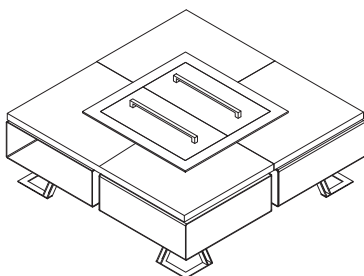

Konstrukcja

Opis

Wykończenie

Definicja przestrzeni ogrodu. Nadaj spotkaniom towarzyskim niepowtarzalny charakter. Dzięki dostępnym czterem komórkom możesz się w pełni zrelaksować, nie myśląc o zapasie drewna. Zachwyć bliskich funkcjonalnością i designem naszego największego paleniska.

	Beton HPC
	Granit Monumental
	Granit Viscout

Dodatki

Materiał Konstrukcyjny

- -Ruszt INOX
- -Pokrywy zamykające

	Stal Corten
	Stal Malowana Proszkowo